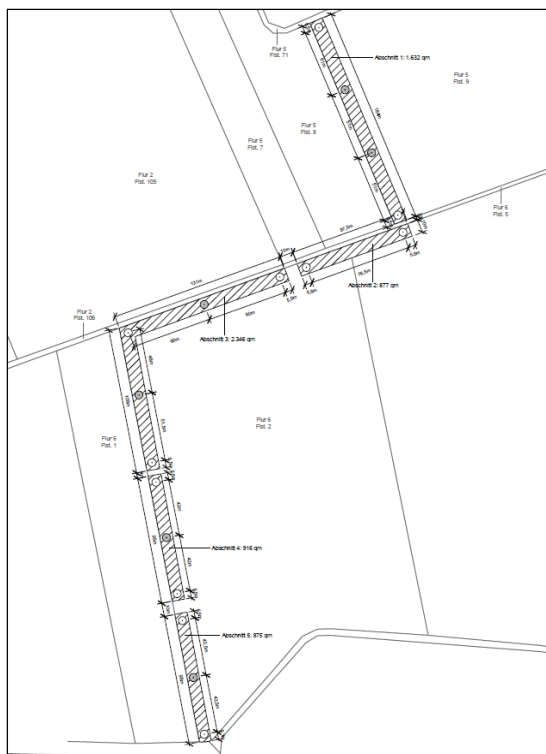

Es werden zehn Meter breite Hecken mit zusätzlichem Krautstreifen gepflanzt. Integriert in die Hecken sind Hochstämme (Eichen). Die Auswahl der Arten wurde mit den Flächennutzern abgestimmt, Ziel sind sowohl landschaftlich attraktive als auch als Lebensraum und Futterquelle (Vögel, Insekten) dienende Landschaftselemente. Verwendet werden ausschließlich zertifiziert gebietsheimische Pflanzen.

Bis Ende 2015 wurden vier Bauabschnitte realisiert.

Bild rechts: Verkauf der ca. 650 langen Hecke des dritten Bauabschnittes

Bild links: Hecke des zweiten Bauabschnittes nach der Pflanzung

Bild links: Verlauf des vierten Bauabschnittes

Bild rechts: Blühendes Pfaffenhütchen ersten Bauabschnitt

Weiterführende Informationen können Sie bei Bedarf unter unten angegebener Adresse erhalten.

Die Daten und Angaben auf diesen Seiten sind urheberrechtlich geschützt. Die Beschreibungen, Grafiken und Fotos dürfen ohne unser Einverständnis von Dritten weder sinngemäß verwendet noch kopiert werden.